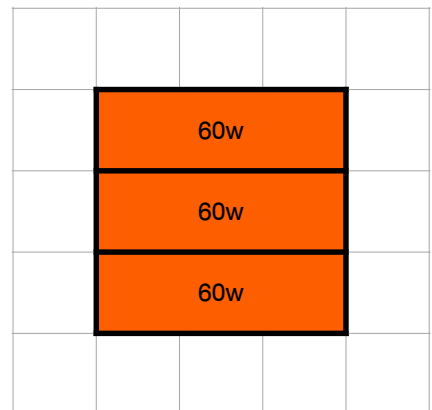

AVG: 64 MAX: 271 MIN: 17

60 cm

39	46	47	34	35
50	73	94	74	52
65	12	150	115	66
48	65	87	71	48
31	39	44	44	32

AVG: 58 MAX: 150 MIN: 12

45 cm

76	149	181	157	66
66	159	254	294	76
61	99	136	98	55
78	183	277	189	65
79	144	171	123	67

AVG: 132 MAX: 294 MIN: 55

60 cm

87	135	156	152	83
86	129	178	144	96
77	109	138	106	75
95	147	188	143	75
98	148	166	116	88

AVG: 121 MAX: 188 MIN: 75

45 cm

87	172	225	195	88
93	217	342	261	113
107	248	401	287	119
109	236	371	264	112
95	188	203	172	94

AVG: 192 MAX: 401 MIN: 87

60 cm

125	182	208	189	123
141	206	269	220	146
140	228	293	225	134
146	208	269	211	122
128	177	194	158	119

AVG: 182 MAX: 293 MIN: 119

Closed Environment

120x120 cm Mylar 97%

Test on: OHSP 350P, Sensor: CCD, Wavelength: 350~800nm ,±4% (Illuminance typ. LED)