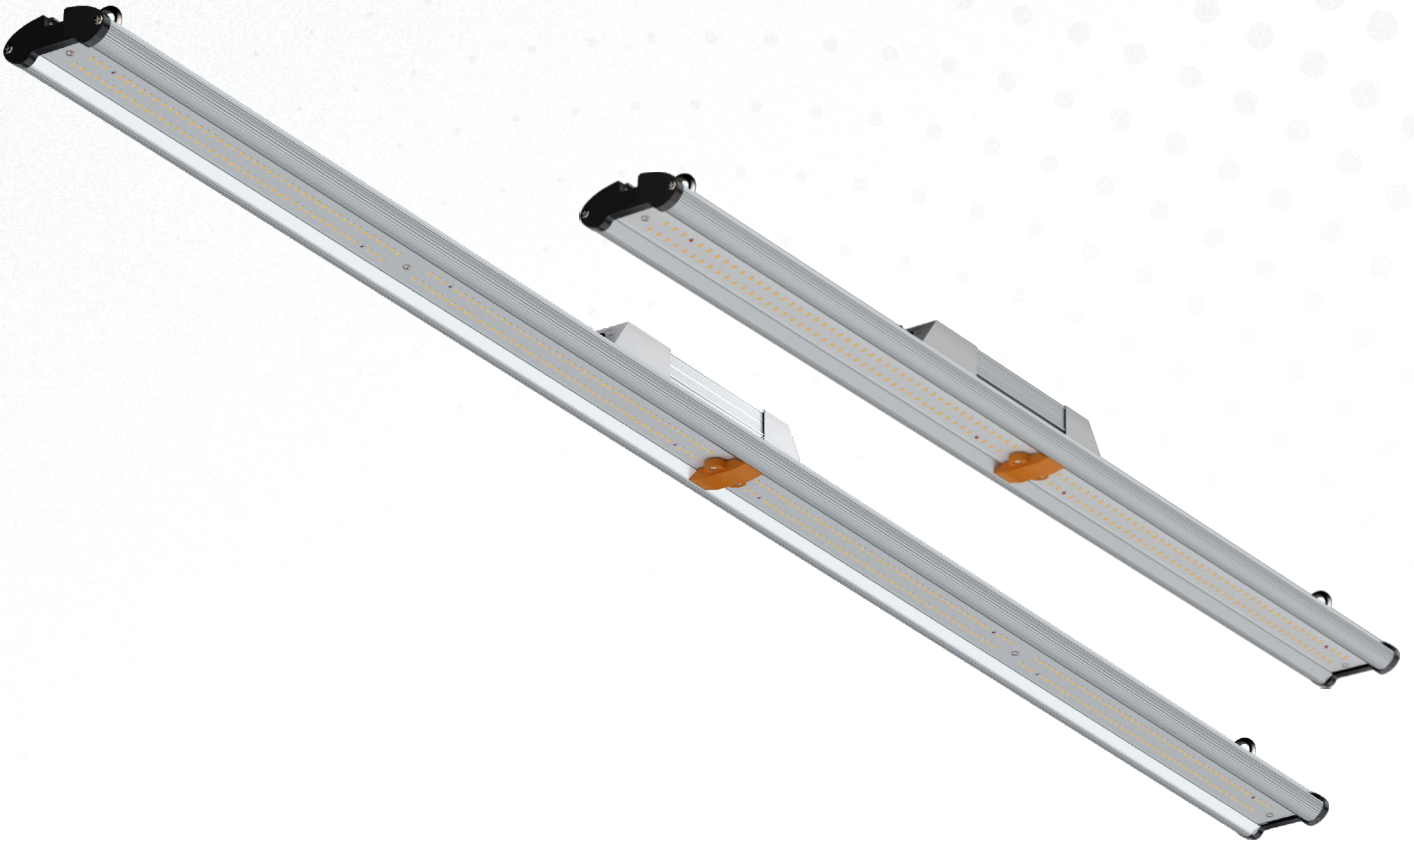

3.

STORM 250P 100W

ตกแต่งมุมต้นไม้ให้บ้าน คอนโด ร้านค้า ให้แสงที่สวยงาม 90CRI
สำหรับผู้เริ่มต้นจนถึง โรงเรียนกรีนเฮาส์ระดับมืออาชีพที่ต้องการ
SCALABLE & ECO ประสิทธิภาพสูงในราคาสุดคุ้มค่า

STORM 150P 60W

ตกแต่งมุมต้นไม้ให้บ้าน คอนโด ร้านค้า ให้แสงที่สวยงาม 90CRI
สำหรับผู้เริ่มต้นจนถึง โรงเรียนกรีนเฮาส์ระดับมืออาชีพที่ต้องการ
SCALABLE & ECO ประสิทธิภาพสูงในราคาสุดคุ้มค่า

syncs⁺
CONTROLLER

ป้องกันน้ำและฝุ่นระดับ IP66
หมดห่วงเรื่องการใช้งานในพื้นที่ร้อนชื้น

รองรับการควบคุมด้วยระบบ syncs เทคโนโลยีเฉพาะ
สำหรับการควบคุมไฟปลูก และชิปตรวจสอบความ
ปลอดภัย พร้อมระบบจำลองพระอาทิตย์

SPECIFICATION	
LED Source I	Samsung LM30D
LED Source II	OSRAM OSOLON® Square
AC Input	120-277 V 50/60 Hz
Dimming	Build In Click 4 Step, S-Controller
Thermal Management	Passive
Max. Ambient Temperature	40 C
Lifetime L90	> 50,000 hrs
Warranty	2 Years Limited
IP Rating	IP66
Industry Standard	UL8800

DIMENSIONS AND WEIGHT

	SKU Abb.	Length	Width	Width	Weight
STORM ECO 250P 100W	STE250	110.0	-	-	-
STORM ECO 150P 60W	STE150	60.0	-	-	-

NEW* syncs-Technology

รองรับการควบคุมด้วยระบบ syncs เทคโนโลยีเฉพาะสำหรับการควบคุมไฟปลูก และชิปตรวจ สอบความปลอดภัย พร้อมระบบ จำลองพระอาทิตย์