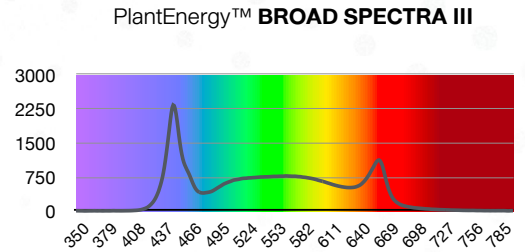

3.

STORM 250P 100W

ตกแต่งมุมต้นไม้ให้บ้าน คอนโด ร้านค้า ให้แสงที่สวยงาม 90CRI
สำหรับผู้เริ่มต้นจนถึง โรงเรียนกรีนเฮาส์ระดับมืออาชีพที่ต้องการ
SCALABLE & ECO ประสิทธิภาพสูงในราคาสุดคุ้มค่า

STORM 150P 60W

ตกแต่งมุมต้นไม้ให้บ้าน คอนโด ร้านค้า ให้แสงที่สวยงาม 90CRI
สำหรับผู้เริ่มต้นจนถึง โรงเรียนกรีนเฮาส์ระดับมืออาชีพที่ต้องการ
SCALABLE & ECO ประสิทธิภาพสูงในราคาสุดคุ้มค่า

SPECIFICATION	
LED Source I	Samsung LM30D
LED Source II	OSRAM OSOLON® Square
AC Input	120-277 V 50/60 Hz
Dimming	Build In Click 4 Step, S-Controller
Thermal Management	Passive
Max. Ambient Temperature	40 C
Lifetime L90	> 50,000 hrs
Warranty	2 Years Limited
IP Rating	IP66
Industry Standard	UL8800

SPECTRUM

PHOTOSYNTHETIC PHOTON FLUX AND EFFICACY (380-800 nm)

SPECTRUM	LIGHT OUTPUT PPF (380-800 nm) (umol/s)	AC Power @ 220 V AC (W)	Efficacy(PPE) @ 220 V AC (umol/J)
60W PlantEnergy™ BROAD I	150	60	2.50
100W PlantEnergy™ BROAD I	250	100	2.50