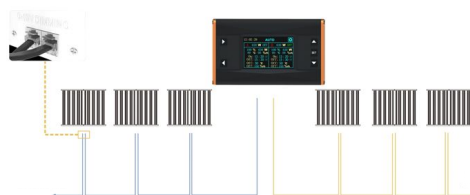

SPECTRUM

PHOTOSYNTHETIC PHOTON FLUX AND EFFICACY (380-800 nm)

SPECTRUM	LIGHT OUTPUT PPF (380-800 nm) (umol/s)	AC Power @ 220 V AC (W)	Efficacy(PPE) @ 220 V AC (umol/J)
60W PlantEnergy™ BROAD I	150	60	2.50
100W PlantEnergy™ BROAD I	250	100	2.50

DIMENSIONS AND WEIGHT

	SKU Abb.	Length	Width	Width	Weight
STORM ECO 250P 100W	STE250	110.0	-	-	-
STORM ECO 150P 60W	STE150	60.0	-	-	-

NEW* syncs-Technology

รองรับการควบคุมด้วยระบบ syncs เทคโนโลยีเฉพาะสำหรับการควบคุมไฟปลูก และชิปตรวจ สอบความปลอดภัย พร้อมระบบ จำลองพระอาทิตย์