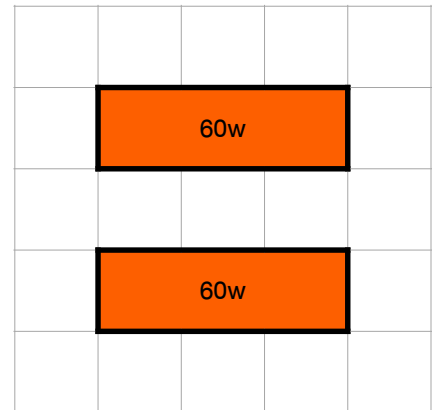

AVG: 364 MAX: 452 MIN: 300

Closed Environment

120x120 cm Mylar 97%

Test on: OHSP 350P, Sensor: CCD, Wavelength: 350~800nm ,±4% (Illuminance typ. LED)

60W PPF TABLE

45 cm

19	23	26	21	17
34	64	84	59	34
55	176	271	180	60
41	66	98	78	42
24	34	42	33	25

AVG: 64 MAX: 271 MIN: 17

60 cm

39	46	47	34	35
50	73	94	74	52
65	12	150	115	66
48	65	87	71	48
31	39	44	44	32

AVG: 58 MAX: 150 MIN: 12

45 cm

76	149	181	157	66
66	159	254	294	76
61	99	136	98	55
78	183	277	189	65
79	144	171	123	67

AVG: 132 MAX: 294 MIN: 55

60 cm

87	135	156	152	83
86	129	178	144	96
77	109	138	106	75
95	147	188	143	75
98	148	166	116	88

AVG: 121 MAX: 188 MIN: 75

45 cm

87	172	225	195	88
93	217	342	261	113
107	248	401	287	119
109	236	371	264	112
95	188	203	172	94